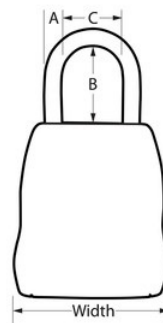

Modelnr. 5400EURD

Middelgrote sleutelkast Select Access® -
met beugel

Optimaal geschikt voor:

Het delen van
sleutels en
toegangskarten

Overzicht en kenmerken

Productkenmerken

- Middelgrote opslagruimte voor sleutels biedt plaats aan diverse huissleutels
- Het gemak van een vrije combinatiekeuze voor optimale veiligheid
- Gegoten huis en met vinyl beklede beugel voorkomen krassen
- Sleutelkast met beugel zodat de kast aan iets kan worden gehangen
- De verstevigde deur biedt betere weerbestendigheid en meer discretie
- Overweeg om voor extra veiligheid uw Select Access® op een discrete locatie te installeren

Productgegevens

De Master Lock 5400EURD Select Access®-sleutelkast met beugel heeft een 90 mm breed metalen huis voor duurzaamheid en biedt plaats aan diverse huissleutels. Verstop uw sleutels niet meer onder de deurmat of onder een bloempot: Select Access® is de perfecte oplossing om toegang tot uw sleutels te delen. Dit draagbare ontwerp kan op verschillende plekken worden gebruikt. Met een 4-cijferige vrije combinatiekeuze voor sleutelloos gemak en extra veiligheid. De verstevigde deur biedt combinatietoetsen bescherming tegen het weer, stof en vuil en het gegoten huis en de met vinyl beklede beugel voorkomen krassen. De beperkte levenslange garantie biedt gemoedsrust afkomstig van een merk dat u kunt vertrouwen.

Productnummer	5400EURD
Breedte huis	90 mm
Beugelafmetingen	A: 11 mm B: 37 mm C: 48 mm
Buitenafmetingen (h x b x d)	15,7 cm x 9 cm x 4 cm
Binnenafmetingen (h x b x d)	7,4 cm x 6,8 cm x 3 cm
Kleur	Grijs
Beschrijving	voorzien van winkelverpakking
Hoofdverpakkingsaantal	4