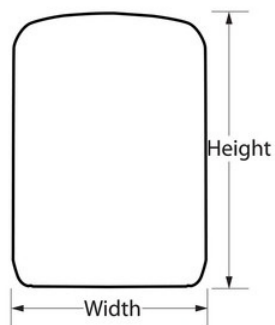

Modelnr. 5401EURD

Middelgrote sleutelkast Select Access® - aan de muur te bevestigen

Optimaal geschikt voor:

Het delen van
sleutels en
toegangskarten

Overzicht en kenmerken

Productkenmerken

- Middelgrote opslagruimte voor sleutels biedt plaats aan diverse huissleutels
- Het gemak van een vrije combinatiekeuze voor optimale veiligheid
- Ontwerp kan permanent aan de muur worden bevestigd (inclusief bevestigingskit)
- De verstevigde deur biedt betere weerbestendigheid en meer discretie
- Overweeg om voor extra veiligheid uw Select Access® op een discrete locatie te installeren

Productgegevens

De Master Lock 5401EURD Select Access®-sleutelkast heeft een 83 mm breed metalen huis voor duurzaamheid en biedt plaats aan diverse huissleutels. Verstop uw sleutels niet meer onder de deurmat of onder een bloempot. Select Access® is de perfecte oplossing om toegang tot uw sleutels te delen. De kast kan permanent aan de muur worden opgehangen. Met een 4-cijferige vrije combinatiekeuze voor sleutelloos gemak en extra veiligheid. De deur beschermt combinatietoetsen tegen het weer, vuil en stof. De beperkte levenslange garantie biedt gemoedsrust afkomstig van een merk dat u kunt vertrouwen.

Productnummer	5401EURD
Breedte huis	85 mm
Buitenafmetingen (h x b x d)	11,9 cm x 8,5 cm x 3,6 cm
Binnenafmetingen (h x b x d)	9,2 cm x 6,4 cm x 3 cm
Kleur	Grijs
Beschrijving	voorzien van winkelverpakking
Hoofdverpakkingsaantal	4