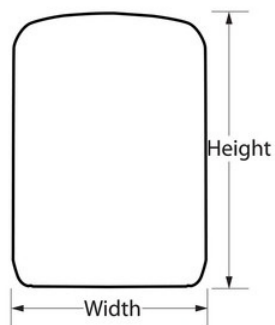

Productnummer	5415EURD
Breedte huis	105 mm
Buitenafmetingen (h x b x d)	13,2 cm x 10,5 cm x 4,3 cm
Binnenafmetingen (h x b x d)	11,3 cm x 6,4 cm x 3,1 cm
Kleur	Grijs
Beschrijving	voorzien van winkelverpakking
Hoofdverpakkingsaantal	4