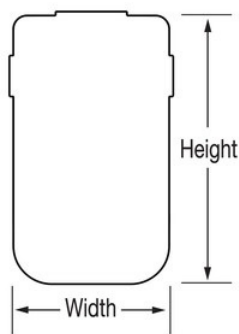

Modelnr. 5425EURD

Middelgrote sleutelkast Select Access® met oplichtende cijfers - aan de muur te bevestigen

Optimaal geschikt voor:

Het delen van sleutels en toegangskaarten

Overzicht en kenmerken

Productkenmerken

Productnummer	5425EURD
Breedte huis	72 mm
Buitenafmetingen (h x b x d)	12,6 cm x 7,2 cm x 5,2 cm
Binnenafmetingen (h x b x d)	10,3 cm x 5,7 cm x 2,5 cm
Kleur	Grijs
Beschrijving	voorzien van winkelverpakking
Hoofdverpakkingsaantal	4